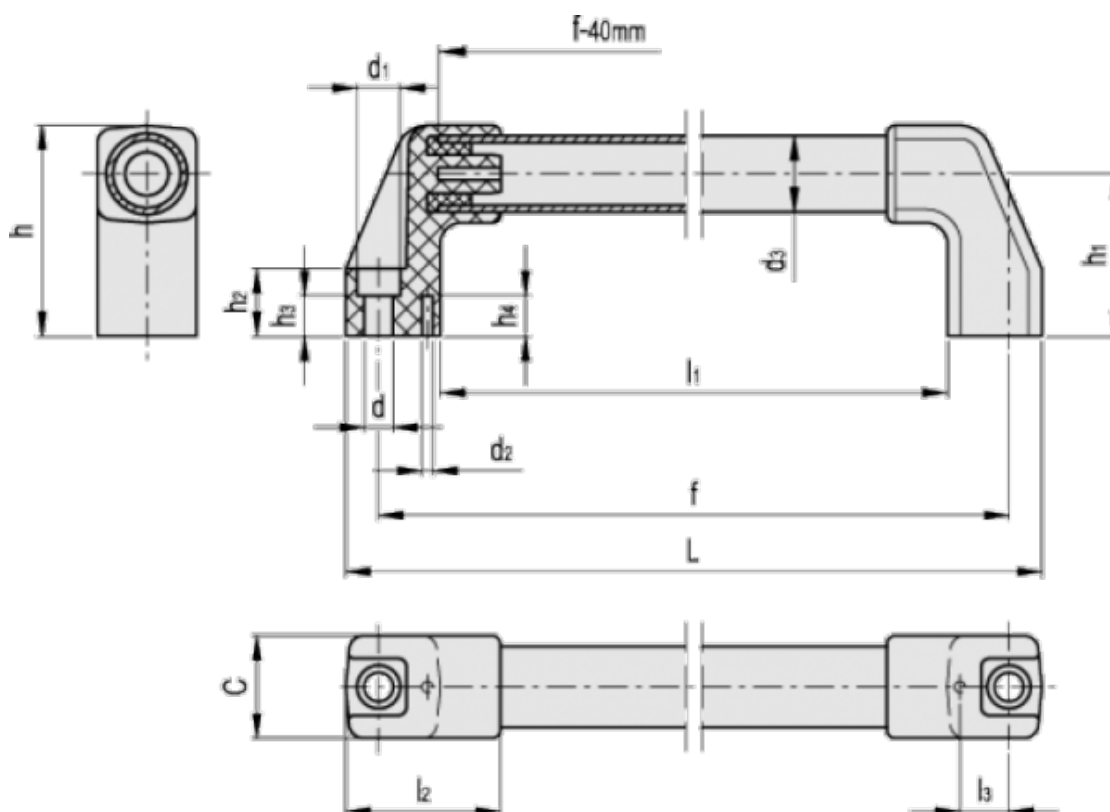

Varenummer: 2304037752
 Beskrivelse: E+G Bøjlegreb
 M.1043/30-700-SST

Mål

c	= 38	h_1	= 60
d	= 10.5	h_2	= 25
d_1	= 16	h_3	= 15
d_2	= 4	h_4	= 15
d_3	= 30	L	= 724
E = Max. arbejdsbelastning i N	= 2250	l_1	= 654
f	= 700	l_2	= 57
h	= 78	l_3	= 18

R = Max. belastning i N = 3500